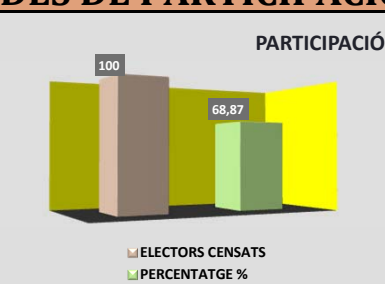

DADES DE PARTICIPACIÓ

MESA	ELECTORS CENSATS	VOTANTS	PERCENTATGE %
1	572	378	66,08
2	644	431	66,93
3A	615	433	70,41
3B	713	480	67,32
4A	547	385	70,38
4B	626	453	72,36
TOTAL	3717	2560	68,87

RESULTATS

CANDIDATS		MESA 1	MESA 2	MESA 3A	MESA 3B	MESA 4A	MESA 4B	TOTAL VOTS
	SARA BALAIÀ - ERC	159	171	194	235	148	192	3053
	MIQUEL CAMINAL - ERC	146	159	178	218	132	169	
	XAVIER CASTELLANA - ERC	137	152	167	209	122	165	
	TOTAL ERC-SOBIRANISTES	442	482	539	662	402	526	
	MAYTE RIVERO - JxCAT	147	151	123	155	133	138	2318
	ROSALIA CARNICÉ - JxCAT	139	138	111	142	116	117	
	FRANCESC LÓPEZ - JxCAT	126	131	102	130	107	112	
	TOTAL JxCAT-JUNTS	412	420	336	427	356	367	
	VICTOR ORRIT - PSC	28	34	55	33	49	50	738
	MONTSERRAT PARRA - PSC	28	34	54	35	49	50	
	PASIÓN-GADOR ROMERO - PSC	28	30	53	32	48	48	
	TOTAL PSC-PSOE	84	98	162	100	146	148	
	CRISTINA DAZA - Cs	9	12	22	12	13	21	233
	FRANCISCO DE URQUIJA - Cs	5	10	19	10	10	20	
	JUAN FELIPE CORDOBA - Cs	4	10	17	9	9	21	
	TOTAL Cs	18	32	58	31	32	62	
	M ^a SONIA MARTINES - ECP	15	13	24	31	15	29	291
	BLANCA RUBIO - ECP	13	7	15	24	12	15	
	LLUC CAPACETE - ECP	13	6	13	22	11	13	
	TOTAL ECP-GUANYEM EL CANVI	41	26	52	77	38	57	
	MIGUEL ANGEL BALAO - PP	19	33	19	17	35	26	419
	GEMMA BATALLA - PP	19	33	16	16	32	24	
	JOSÉ REÑÉ - PP	19	27	14	15	31	24	
	TOTAL PP	57	93	49	48	98	74	
	ANTONIO RAMON LÓPEZ - VOX	8	13	16	12	13	10	72
	TOTAL VOX	8	13	16	12	13	10	
	ALBA CASES - PACMA	4	8	5	4	3	5	45
	XAVIER SANTAMARIA - PACMA	3	6	2	1	0	4	
	TOTAL - PACMA	7	14	7	5	3	9	
	FRANCESC X. GARCIA - PCPC	1	0	1	0	0	3	5
	TOTAL PCPC	1	0	1	0	0	3	
	WILVARDO BELISARIO - R. CERO	2	2	1	0	1	2	8
	TOTAL - RECORTES CER-GV	2	2	1	0	1	2	
	OSCAR GARCÍA - PUM	0	0	1	2	1	0	4
	TOTAL - PUM+J	0	0	1	2	1	0	
	LUIS BAUTISTA PIGUAVE - IZQP	0	0	0	0	2	0	2
	TOTAL - IZQP	0	0	0	0	2	0	
	ALVARO PATRICIO JAQUE - PCTC	0	0	0	0	1	1	1
	TOTAL PCTC	0	0	0	0	1	1	
TOTAL VOTS EN BLANC		4	5	4	5	5	9	32
TOTAL VOTS NULS		6	23	6	8	5	11	59