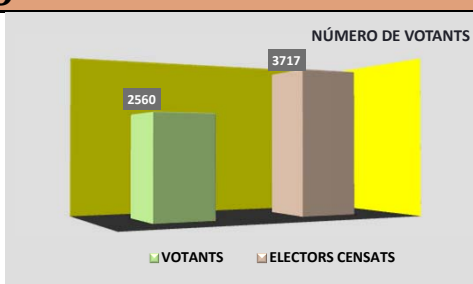

DADES DE PARTICIPACIÓ

MESA	ELECTORS CENSATS	VOTANTS	PERCENTATGE %
1	572	378	66,08
2	644	431	66,93
3A	615	433	70,41
3B	713	480	67,32
4A	547	385	70,38
4B	626	453	72,36
TOTAL	3717	2560	68,87

RESULTATS

CANDIDATS		MESA 1	MESA 2	MESA 3A	MESA 3B	MESA 4A	MESA 4B	TOTAL VOTS
	SARA BALAIÀ - ERC	159	171	194	235	148	192	3053
	MIQUEL CAMINAL - ERC	146	159	178	218	132	169	
	XAVIER CASTELLANA - ERC	137	152	167	209	122	165	
	TOTAL ERC-SOBIRANISTES	442	482	539	662	402	526	
	MAYTE RIVERO - JxCAT	147	151	123	155	133	138	2318
	ROSALIA CARNICÉ - JxCAT	139	138	111	142	116	117	
	FRANCESC LÓPEZ - JxCAT	126	131	102	130	107	112	
	TOTAL JxCAT-JUNTS	412	420	336	427	356	367	
	VICTOR ORRIT - PSC	28	34	55	33	49	50	738
	MONTSERRAT PARRA - PSC	28	34	54	35	49	50	
	PASIÓN-GADOR ROMERO - PSC	28	30	53	32	48	48	
	TOTAL PSC-PSOE	84	98	162	100	146	148	
	CRISTINA DAZA - Cs	9	12	22	12	13	21	233
	FRANCISCO DE URQUIJA - Cs	5	10	19	10	10	20	
	JUAN FELIPE CORDOBA - Cs	4	10	17	9	9	21	
	TOTAL Cs	18	32	58	31	32	62	
	M ^a SONIA MARTINES - ECP	15	13	24	31	15	29	291
	BLANCA RUBIO - ECP	13	7	15	24	12	15	
	LLUC CAPACETE - ECP	13	6	13	22	11	13	
	TOTAL ECP-GUANYEM EL CANVI	41	26	52	77	38	57	
	MIGUEL ANGEL BALAO - PP	19	33	19	17	35	26	419
	GEMMA BATALLA - PP	19	33	16	16	32	24	
	JOSÉ REÑÉ - PP	19	27	14	15	31	24	
	TOTAL PP	57	93	49	48	98	74	
	ANTONIO RAMON LÓPEZ - VOX	8	13	16	12	13	10	72
	TOTAL VOX	8	13	16	12	13	10	
	ALBA CASES - PACMA	4	8	5	4	3	5	45
	XAVIER SANTAMARIA - PACMA	3	6	2	1	0	4	
	TOTAL - PACMA	7	14	7	5	3	9	
	FRANCESC X. GARCIA - PCPC	1	0	1	0	0	3	5
	TOTAL PCPC	1	0	1	0	0	3	
	WILVARDO BELISARIO - R. CERO	2	2	1	0	1	2	8
	TOTAL - RECORTES CER-GV	2	2	1	0	1	2	
	OSCAR GARCÍA - PUM	0	0	1	2	1	0	4
	TOTAL - PUM+J	0	0	1	2	1	0	
	LUIS BAUTISTA PIGUAVE - IZQP	0	0	0	0	2	0	2
	TOTAL - IZQP	0	0	0	0	2	0	
	ALVARO PATRICIO JAQUE - PCTC	0	0	0	0	1	1	1
	TOTAL PCTC	0	0	0	0	1	1	
TOTAL VOTS EN BLANC		4	5	4	5	5	9	32
TOTAL VOTS NULS		6	23	6	8	5	11	59