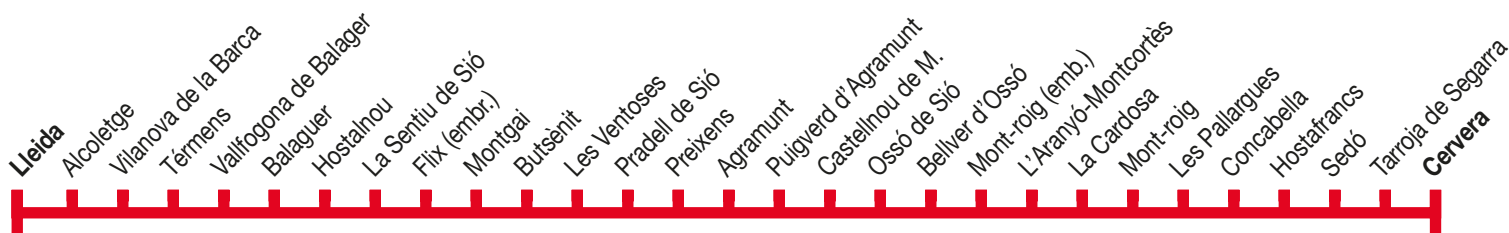

Lleida - Agramunt - Cervera

109

Lleida ▶ Agramunt ▶ Cervera

Dilluns a divendres feiners

Dissabtes feiners

	Dilluns a divendres feiners		Dissabtes feiners	
Lleida	12.30	19.00	-	-
Alcoletge	12.43	19.13	-	-
Vilanova de la Barca	12.50	19.20	-	-
Tèrmens	12.55	19.25	-	-
Vallfogona de Balaguer	13.03	19.33	-	-
Balaguer	13.17	19.47	-	-
Hostalnou	13.27	19.57	-	-
La Sentiu de Sió	13.29	19.59	-	-
Flix (embr.)	13.31	20.01	-	-
Montgai	13.40	20.10	-	-
Butsènit	13.44	20.14	-	-
Les Ventoses	13.48	20.18	-	-
Pradell de Sió	13.51	20.21	-	-
Preixens	13.55	20.25	-	-
Agramunt	14.00	20.30	05.35	14.00
Puigverd d'Agramunt	-	-	05.38	14.03
Castellnou de M.	-	-	05.41	14.06
Ossó de Sió	-	-	05.43	14.08
Bellver d'Ossó	-	-	05.46	14.11
Mont-roig (emb.)	-	-	05.51	14.13
L'Aranyó-Montcortès	-	-	05.55	-
La Cardosa	-	-	05.59	-
Mont-roig	-	-	-	14.17
Les Pallargues	-	-	-	14.20
Concabella	-	-	-	14.23
Hostafrancs	-	-	-	14.27
Sedó	-	-	-	14.29
Tarroja de Segarra	-	-	-	14.32
Cervera	-	-	06.05	14.42

Cervera ▶ Agramunt ▶ Lleida

Dilluns a divendres feiners

Dissabtes feiners

	Dilluns a divendres feiners		Dissabtes feiners	
Cervera	-	-	06.15	14.45
Tarroja de Segarra	-	-	06.25	-
Sedó	-	-	06.28	-
Hostafrancs	-	-	06.30	-
Concabella	-	-	06.34	-
Les Pallargues	-	-	06.37	-
Mont-roig	-	-	06.40	-
La Cardosa	-	-	-	14.51
L'Aranyó-Montcortès	-	-	-	14.55
Mont-roig (emb.)	-	-	06.42	14.59
Bellver d'Ossó	-	-	06.46	15.04
Ossó de Sió	-	-	06.49	15.07
Castellnou de M.	-	-	06.51	15.09
Puigverd d'Agramunt	-	-	06.54	15.12
Agramunt	07.00	14.30	07.00	15.15
Preixens	07.05	14.35	-	-
Pradell de Sió	07.09	14.39	-	-
Les Ventoses	07.12	14.42	-	-
Butsènit	07.16	14.46	-	-
Montgai	07.20	14.50	-	-
Flix (embr.)	07.29	14.59	-	-
La Sentiu de Sió	07.31	15.01	-	-
Hostalnou	07.33	15.03	-	-
Balaguer	07.48	15.18	-	-
Vallfogona de Balaguer	07.57	15.27	-	-
Tèrmens	08.05	15.35	-	-
Vilanova de la Barca (Plaça Major)	-	15.38	-	-
Vilanova de la Barca - C-13	08.10	15.40	-	-
Alcoletge	08.17	15.47	-	-
Lleida	08.30	16.00	-	-