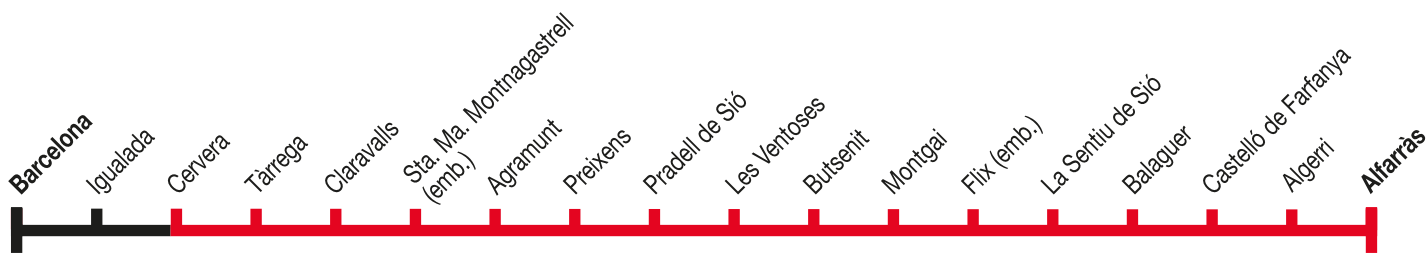

Barcelona - Balaguer - Alfarràs

403

Tram no integrat a l'ATM   Tram integrat a l'ATM

Barcelona ▶ Balaguer ▶ Alfarràs

Divendres feiners

Barcelona	14.30
Igualada	15.39
Cervera	16.14
Tàrraga	16.25
Claravalls	16.33
Sta. Ma. Montnagastrell (emb.)	16.35
Agramunt	16.42
Preixens	16.46
Pradell de Sió	16.48
Les Ventoses	16.50
Butsenit	16.53
Montgai	16.57
Flix (emb.)	17.06
La Sentiu de Sió	17.07
Balaguer	17.17
Castelló de Farfanya	17.27
Algerri	17.37
Alfarràs	17.45

Alfarràs ▶ Balaguer ▶ Barcelona

Diumenges

Alfarràs	19.15
Algerri	19.23
Castelló de Farfanya	19.33
Balaguer	19.44
La Sentiu de Sió	19.54
Flix (emb.)	19.55
Montgai	20.09
Butsenit	20.13
Les Ventoses	20.15
Pradell de Sió	20.17
Preixens	20.19
Agramunt	20.23
Sta. Ma. Montnagastrell (emb.)	20.36
Claravalls	20.38
Tàrraga	20.46
Cervera	20.57
Igualada	21.33
Barcelona	22.42

Circularà per la variant de la nova autovia del Baix Llobregat (variant N-II)

Prohibicions de trànsit:

- De i entre Balaguer i Alfarràs i viceversa
- De i entre Tàrraga i Barcelona i viceversa